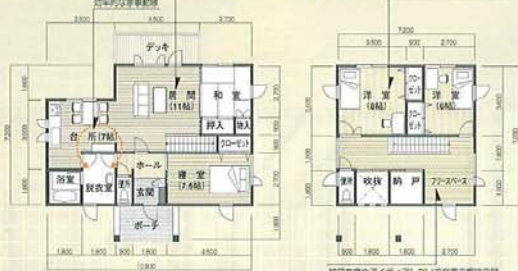

Quality-home
HOKUEI

クオリティホーム・ホクエイ

新築・リフォーム相談会

10/14(土)・15(日) ホクエイショールームにて
AM10:00~PM4:00まで

工法とグレードが選べる、
新企画住宅「まんぞく21」

プラン例

一部2階建4LDK
119平方メートル(36坪)

●豊富な外装材から、お客様ご自身の
カラーコーディネートもできます。

●お持ちの宅地形状に合わせて無落雪工法を
ご採用いただくこともできます。

個々の独立性を基本としたプランです。
2階のフリースペースは住まう人の個性が見える楽しい空間となります。

建築士さん、リフォーム担当の職人を考え、独立専任を考えたプランです。建築士さんを利用していただくことも可能です。

1階平面図

2階平面図

↑ A.B.Cタイプがあり、各タイプに多数のプランを
ご用意しています。お気軽にご相談下さい。

浴槽フランチ

つかみやすい形の浴槽フランチデザイン。

浴槽またぎ込み高さ

浴槽内に入ろうとする際、ラクにまたぎ込める高さです。

洗面器が置けるカウンター

カウンターに洗面器が置けるので、ラクな姿勢で体が洗えます。

浴槽内張りバー

姿勢が不安定になりやすい浴槽内の動作をサポートする浴槽内張りバー、フロタに干渉しません。
(1216サイズを除く全タイプに標準装備)